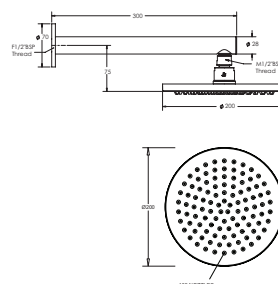

VENEZIA OVERHEAD SHOWER WITH WALL SHOWER 300MM ARM

Code

- JTV12CH.JTV09CH
  Chrome
- JTV12EMB.JTV09EMB
  Matte Black
- JTV12EGM.JTV09EGM
  Gun Metal
- JTV12PBN.JTV09PBN
  PVD Brushed Nickel
- JTV12PBB.JTV09PBB
  PVD Brushed Brass

- WELS 3 Star, 8.5L/min S15889